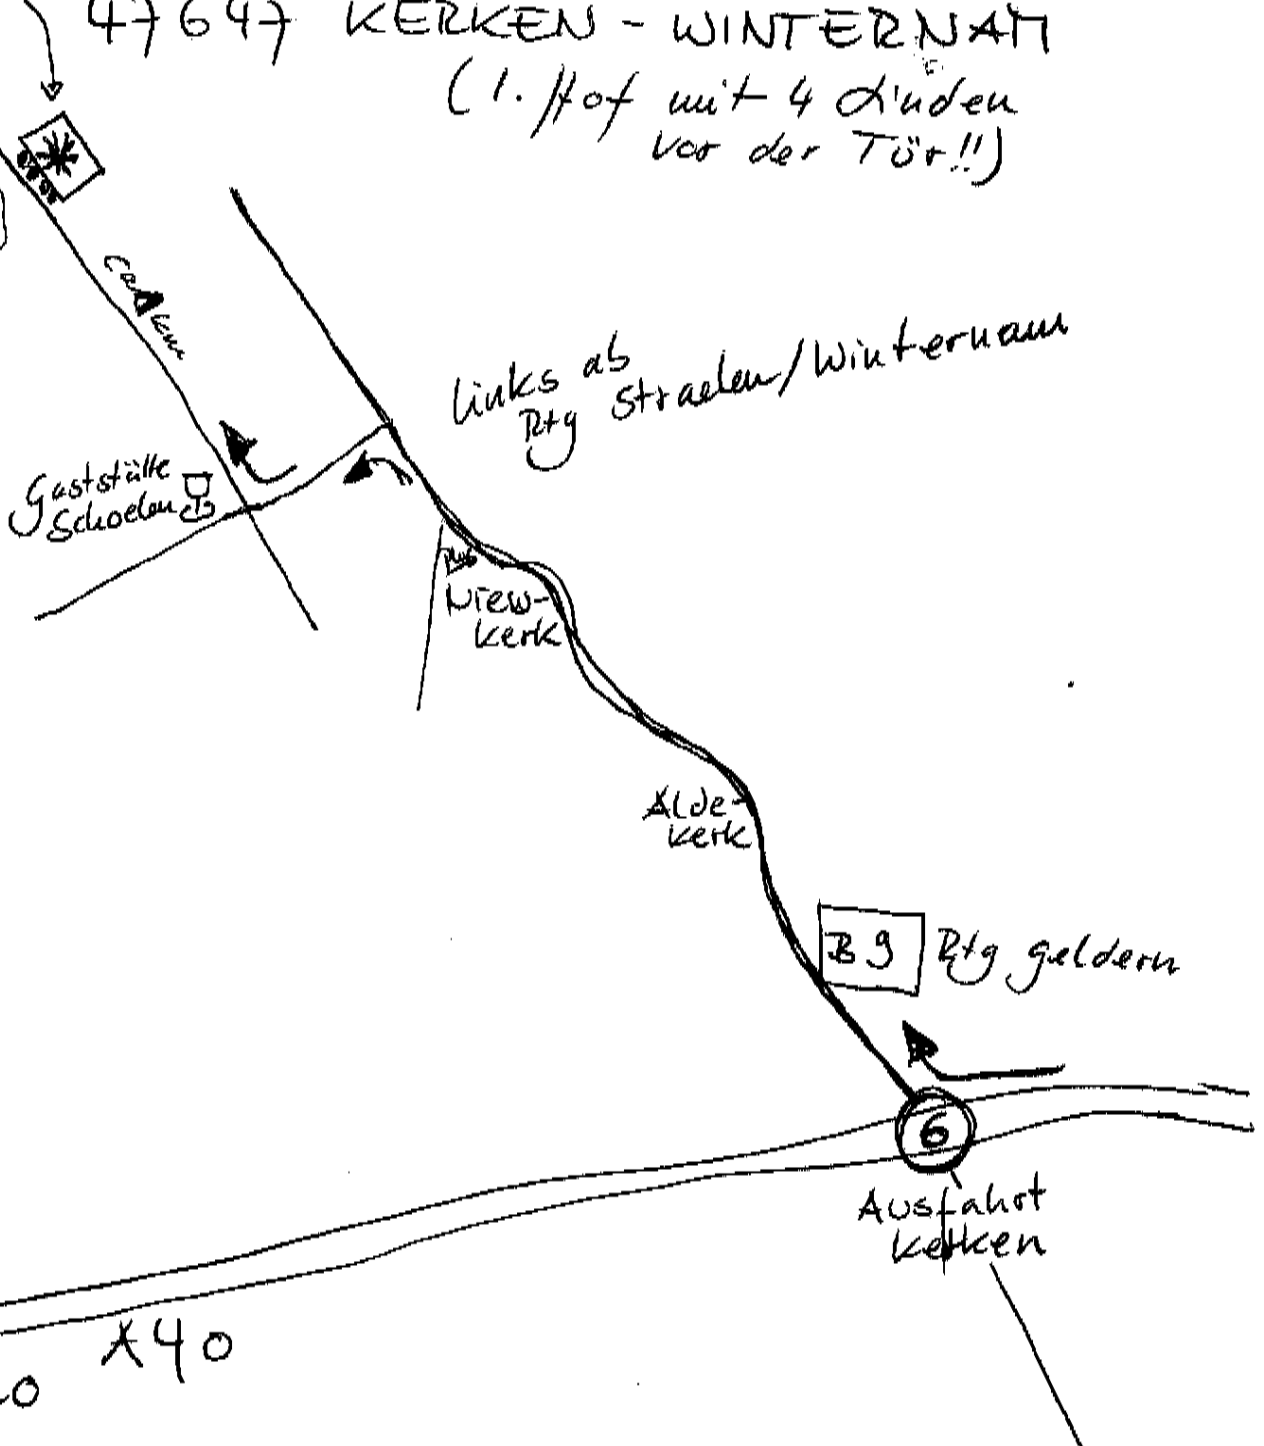

UNSERE ADRESSE :

FAM. WELTERS & SOHN

WINTERNAM 436

47647 KERKEN - WINTERNAM

(1. Hof mit 4 Aiden
vor der Tür!!)

hier
parken:
BBS
Geldern

Gaststätte
Schoelens

Nieuw-
kerk

Ald-
kerk

B9 Btg geldern

6

Ausfahrt
kerken

← VENLO x40

links ab
Btg Straelen/Winternam

Ca. 1 km